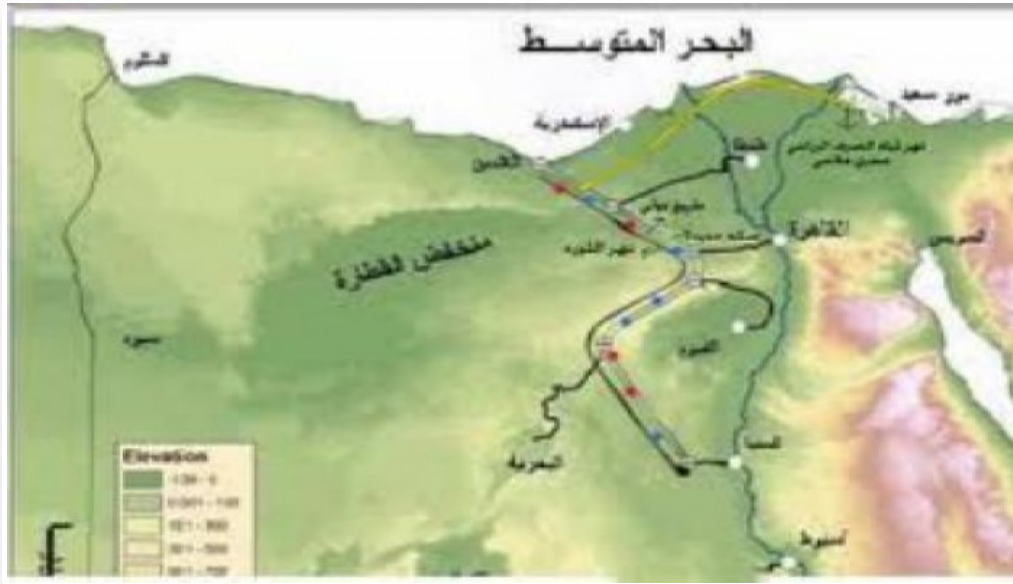

طرح 300 ألف فدان للمستثمرين وصغار المزارعين بمنخفض القطارة

الأحد 10 فبراير 2013 12:02 م

قررت وزارة الزراعة واستصلاح الأراضي، طرح 300 ألف فدان بمنطقة منخفض القطارة لكبار المستثمرين في القطاع الزراعي، مقسمة إلي مساحات تتراوح بين 1000 و5000 فدان للقطعة الواحدة[]

علي أن يتم تخصيص 25% من المساحة المخصصة لكل مستثمر بعد استصلاحها لصغار المزارعين وشباب الخريجين، وتوزع كأسهم علي المستفيدين بنظام الشركات المساهمة لضمان عدم تفتيت الحيازات[]

وأكد الدكتور علي إسماعيل المدير التنفيذي لهيئة التعمير والتنمية الزراعية، أن الدكتور صلاح عبد المؤمن وزير الزراعة واستصلاح الأراضي، تقدم بمذكرة لمجلس الوزراء لتحديد الموعد النهائي لطرح كراسات الشروط لهذه المساحات، لبدء العمل بها علي الفور، وإضافتها للرقعة الزراعية[]

ومن ناحية أخرى، كشف إسماعيل عن أن الحكومة وافقت علي تخصيص 290 مليون جنيه، كمرحلة أولي من موازنة وزارة الزراعة، لتجهيز 21 ألف فدان في سيناء والوادي الجديد، لتوزيعها علي شباب الخريجين وصغار المزارعين بمساحات 2.5 فدان للمتفجع[]

الأهرام