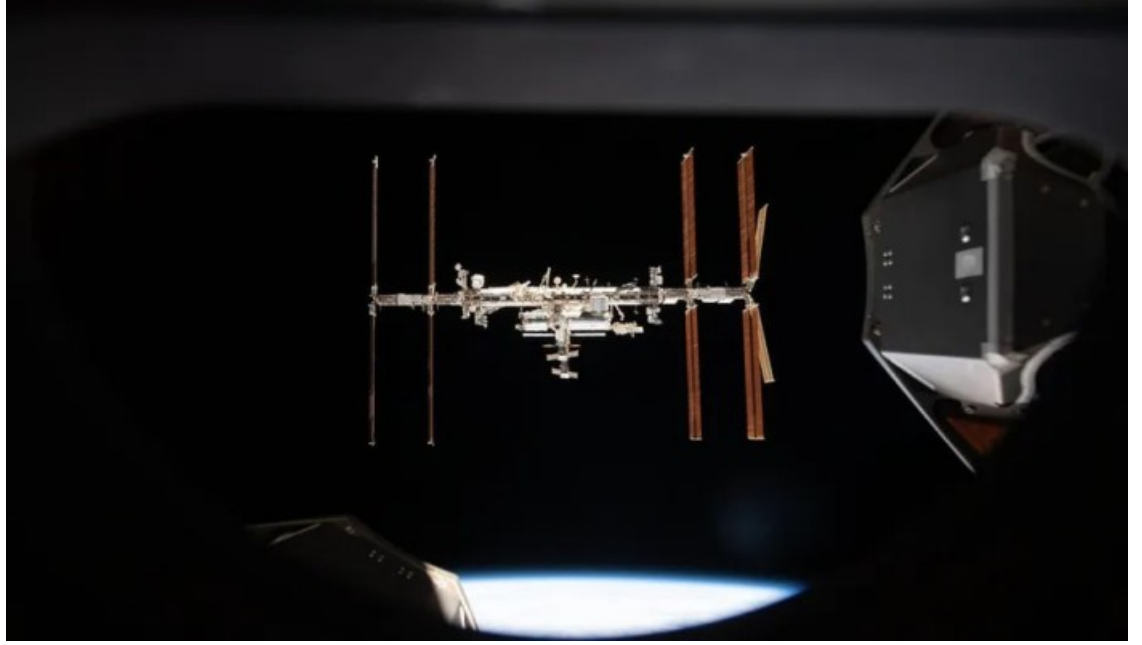

[الرئيسية](#) « [التكنولوجيا](#)

"ناسا" تختبر أشعة الليزر الفضائية للتواصل مع محطة الفضاء الدولية

الثلاثاء 30 يوليو 2024 11:53 م

كشف باحثون من وكالة الفضاء الأمريكية (ناسا)، عن نجاحهم في اختبار اتصالات الليزر في الفضاء من خلال بث لقطات فيديو بدقة 4K من طائرة في السماء إلى محطة وذكر الباحثون وفقا لوكالة رويترز، أن هذا الإنجاز يوضح كيفية توفير تغطية حية للهبوط على القمر خلال مهمات أرتيميس، وتطوير للاتصالات البصرية التي يمكن أن تربط وجهاز الباحثون، طائرة بمحطة ليزر محمولة، ثم حلفت فوق بحيرة إيربي وأرسلت البيانات إلى المركز في كليفلاند، ثم تم نقل البيانات عبر شبكة أرضية إلى منشأة الاختبار وعادة ما تستخدم وكالة ناسا الموجات الراديوية لإرسال البيانات والتحدث بين السطح والفضاء، إلا أنها تقول إن الاتصالات بالليزر باستخدام الضوء تحت الأحمر يمكن أن يذكر أنه على الرغم من تأجيل مهمات أرتيميس فإن المهمة الرابعة التي تعيد البشر إلى القمر لا تزال في طريقها إلى عام 2028، وبحلول ذلك الوقت قد نرى بنا مباشرة وفي أيار/ مايو الماضي، أكدت وكالة ناسا أن الأرض تلقت إشارة غامضة من الفضاء السحيق، من مسافة تعادل الذهاب إلى القمر 40 مرة.

وأرسلت هذه الإشارة إلى الأرض بواسطة مركبة الفضاء "سايكى" (Psyche) التابعة لوكالة ناسا، والتي تعد حاليا 140 مليون ميل (226 مليون كم)، أي ضعف المسافة وفي أكتوبر 2023، أطلقت وكالة ناسا مهمة فضائية أرسلت من خلالها مركبة "سايكى" نحو كويكب يسمى "سايكى 16"، والذي يعتقد أنه يتكون بشكل أساسي من المعدن ويقع "سايكى 16" في حزام الكويكبات بين كوكبي المريخ والمشتري. وتمت تسمية مركبة ناسا، نسبة إلى اسمه.

وكان لدى مركبة "سايكى" مهمة أخرى إلى جانب استكشاف الكويكب، وهي اختبار اتصالات الليزر.

وتم تجهيز المركبة بنظام الاتصالات الصوتية في الفضاء العميق (DSOC)، والذي يهدف إلى جعل الاتصال بالليزر ممكنا عبر مسافات شاسعة في الفضاء، ما يعد باتصالات ووفقا لتقرير نشرته "الديلي ميل" البريطانية، فقد نجح نظام الاتصالات الصوتية في الفضاء العميق (DSOC) في التفاعل مع جهاز الإرسال اللاسلكي الخاص بمركبة "سايكى"