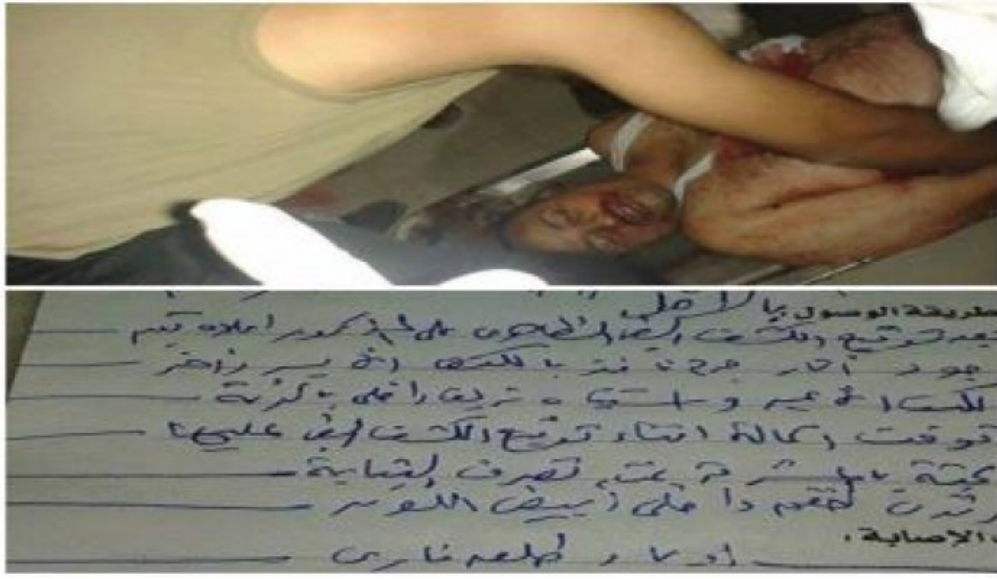

ننشر صورة أحد شهداء قرية العطف الذي قُتل برصاص قوات الانقلاب خلال مسيرات الجمعة بالجيزة

السبت 7 يونيو 2014 12:06 م

نافذة مصر

ارتفي خلال مسيرات الجمعة " المهندس محمد فتحي المنشاوي " أحد الشهداء بقرية العطف في العياط محافظة الجيزة .
الصورة للمهندس محمد فتحي منشاوي -مهندس زراعي 32 سنة -، و الذي ارتقى نتيجة اطلاق قوات أمن الانقلاب الرصاص الحي على
المنازل عقب ختام فاعلية مناهضة للانقلاب بالقرية □